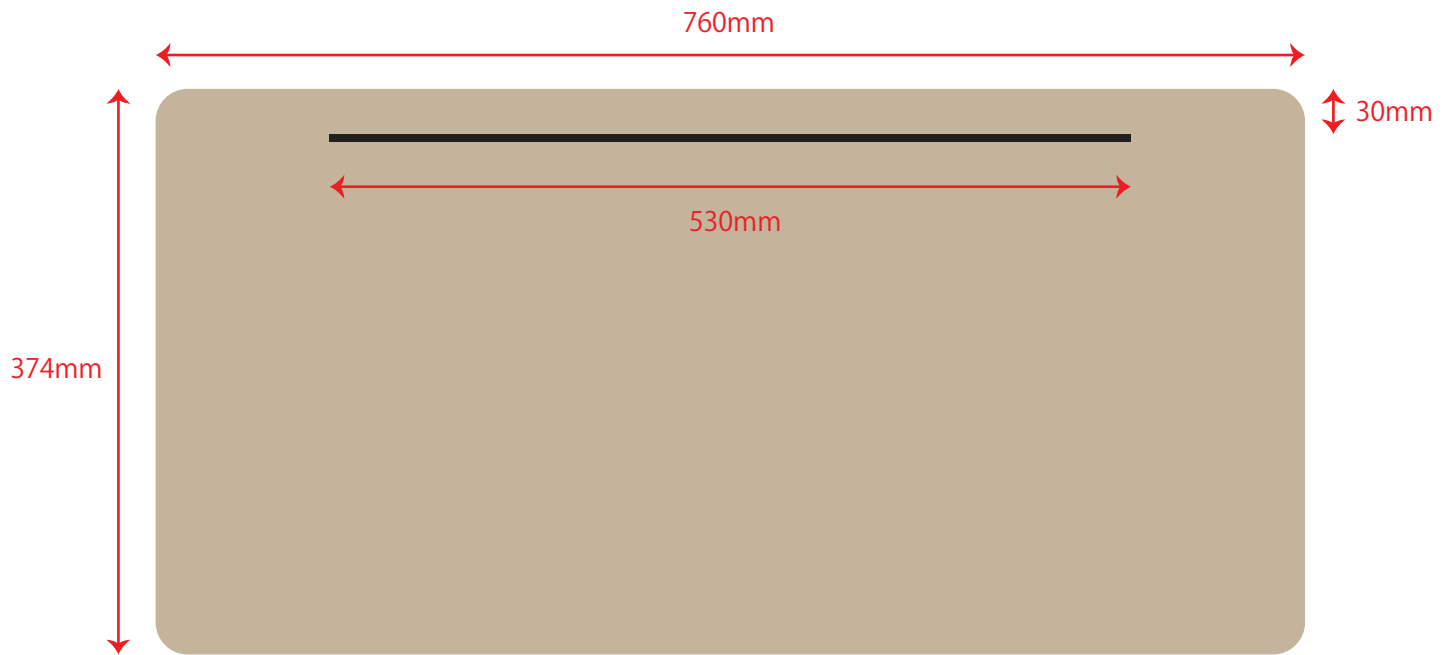

■天板 9.0mm厚 MDF ボード 760mm×374mm

■キッチンパネル 5.5mm厚 有孔ボード 710mm×450mm